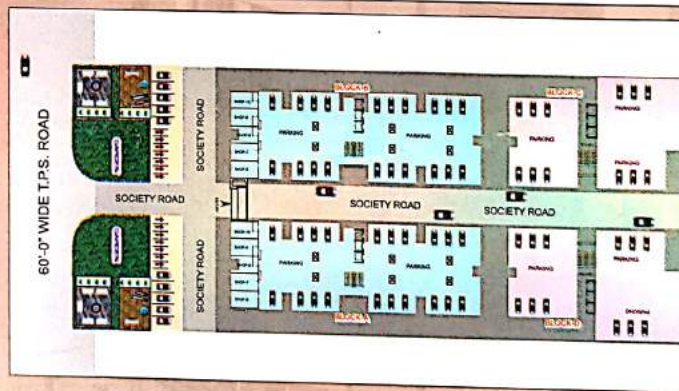

દેવાશ્રય સીટી

એકોર્ડેબલ હાઉસિંગ સ્કીમ

₹
2.67 લાખ
પ્રધાનમંત્રી
આવાસ યોજનાનો
લાભ મેળવો

"મધ્યમ વર્ગને પોસાય તેવું
તમારા સ્વપ્ના નું ઘર"

TYPICAL FLOOR PLAN (Block A, B, C, D)

ગ્રાઉન્ડ ફ્લોર પ્લાન

FLOOR PLAN

6' - 6" WIDE PASSAGE

6' - 6" WIDE PASSAGE

બે રમ, રસોડુ

એક રમ, રસોડુ