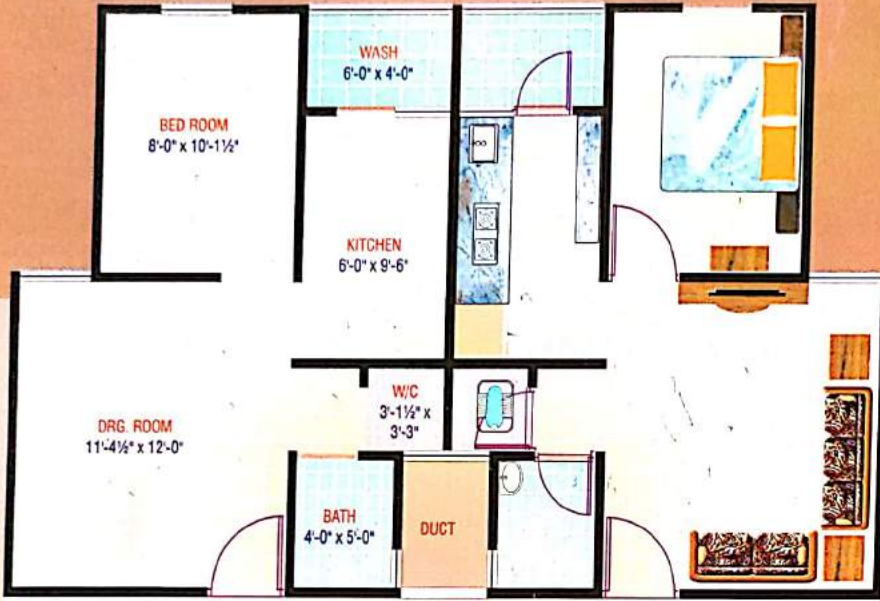

દેવાશ્રય સીટી

એકોર્ડેબલ હાઉસિંગ સ્કીમ

₹
2.67 લાખ
પ્રધાનમંત્રી
આવાસ યોજનાનો
લાભ મેળવો

"મધ્યમ વર્ગને પોસાય તેવું
તમારા સ્વપ્ના નું ઘર"

TYPICAL FLOOR PLAN (Block A, B, C, D)

ગ્રાઉન્ડ ફ્લોર પ્લાન

FLOOR PLAN

6' - 6" WIDE PASSAGE

6' - 6" WIDE PASSAGE

બે રમ, રસોડુ

એક રમ, રસોડુ