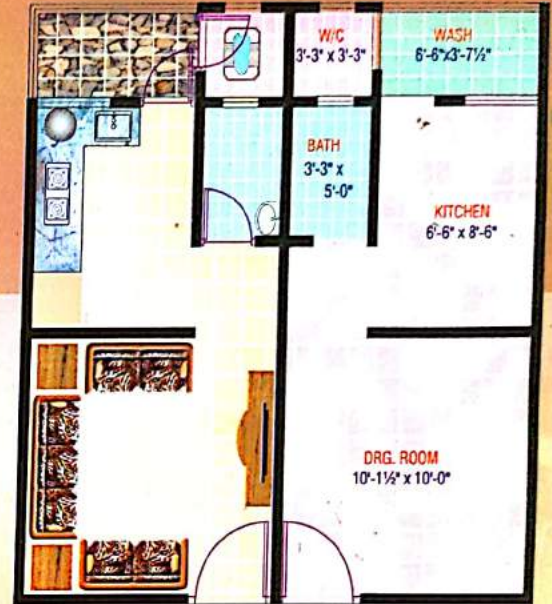

દેવાશ્રય સીટી

એકોર્ડેબલ હાઉસિંગ સ્કીમ

₹
2.67 લાખ
પ્રધાનમંત્રી
આવાસ યોજનાનો
લાભ મેળવો

"મધ્યમ વર્ગને પોસાય તેવું
તમારા સ્વપ્ના નું ઘર"

TYPICAL FLOOR PLAN (Block A, B, C, D)

ગ્રાઉન્ડ ફ્લોર પ્લાન

FLOOR PLAN

6' - 6" WIDE PASSAGE

6' - 6" WIDE PASSAGE

બે રમ, રસોડુ

એક રમ, રસોડુ