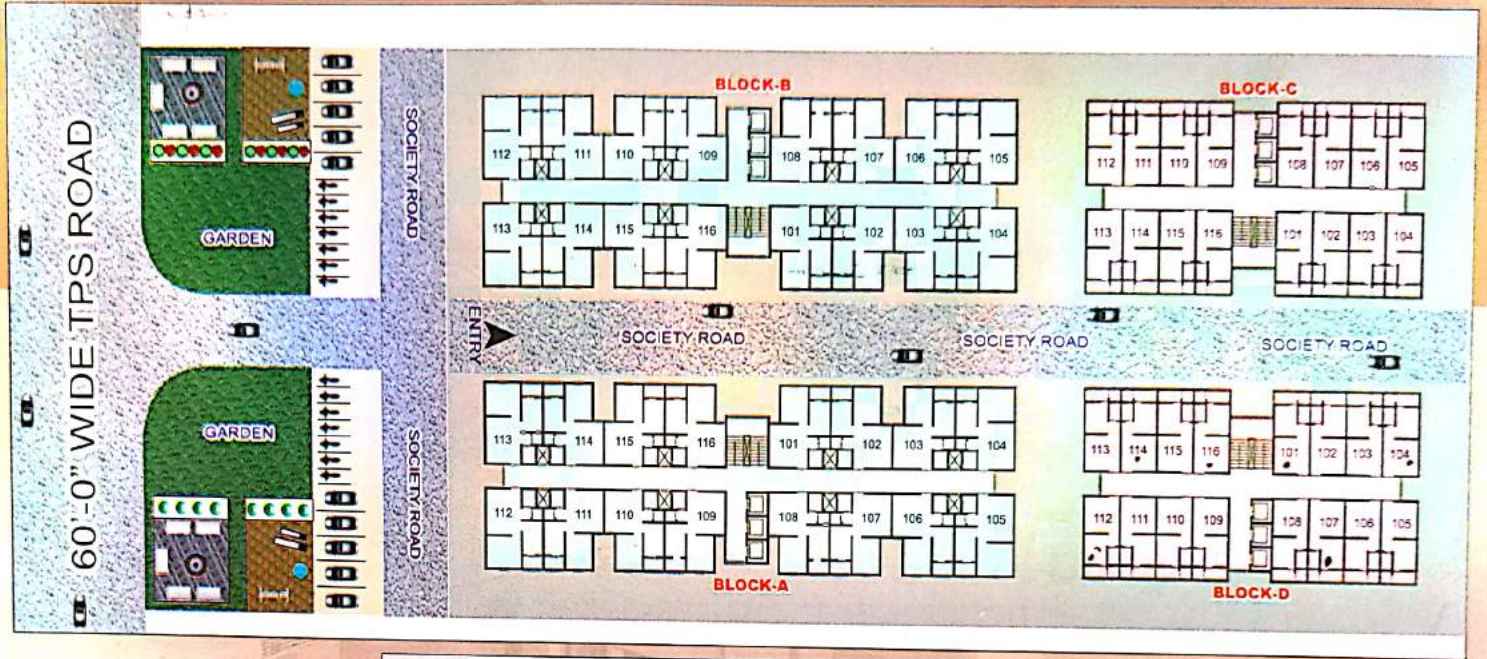

દેવાશ્રય સીટી

એકોર્ડેબલ હાઉસિંગ સ્કીમ

₹
2.67 લાખ
પ્રધાનમંત્રી
આવાસ યોજનાનો
લાભ મેળવો

"મધ્યમ વર્ગને પોસાય તેવું
તમારા સ્વપ્ના નું ઘર"

TYPICAL FLOOR PLAN (Block A, B, C, D)

ગ્રાઉન્ડ ફ્લોર પ્લાન

FLOOR PLAN

6' - 6" WIDE PASSAGE

6' - 6" WIDE PASSAGE

બે રમ, રસોડુ

એક રમ, રસોડુ