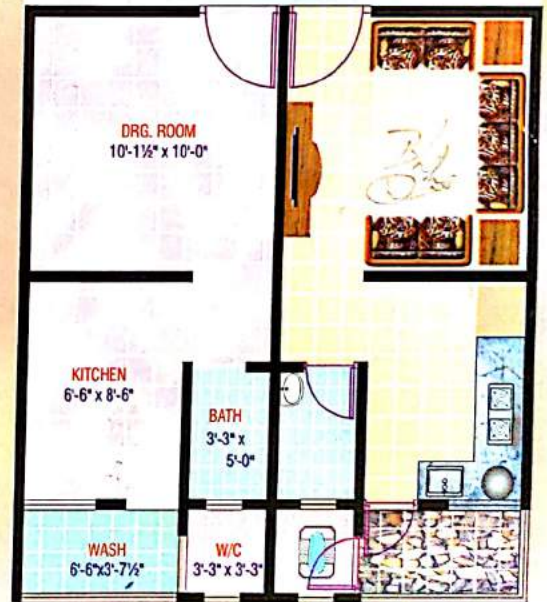

દેવાશ્રય સીટી

એકોર્ડેબલ હાઉસિંગ સ્કીમ

₹
2.67 લાખ
પ્રધાનમંત્રી
આવાસ યોજનાનો
લાભ મેળવો

"મધ્યમ વર્ગને પોસાય તેવું
તમારા સ્વપ્ના નું ઘર"

TYPICAL FLOOR PLAN (Block A, B, C, D)

ગ્રાઉન્ડ ફ્લોર પ્લાન

FLOOR PLAN

6' - 6" WIDE PASSAGE

6' - 6" WIDE PASSAGE

બે રમ, રસોડુ

એક રમ, રસોડુ